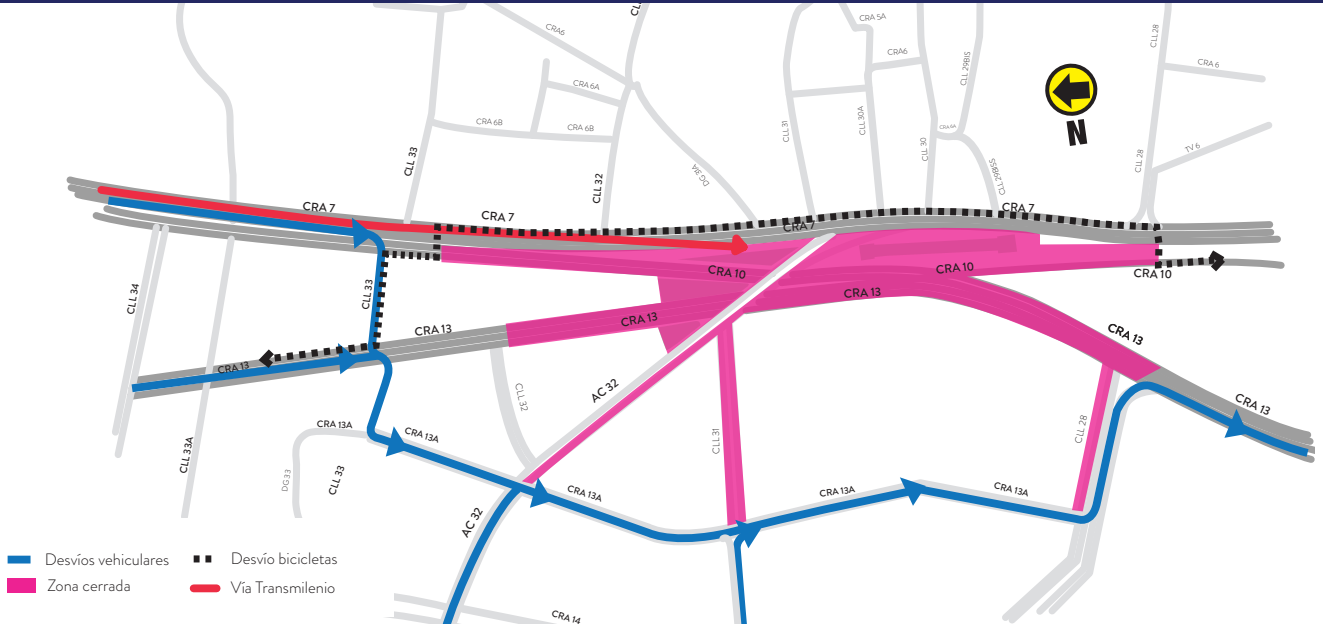

## CIERRES VEHICULARES Y DESVÍOS PROPUESTOS

\* Durante el evento la salida Norte de la estación de transmilenio MUSEO estará cerrada, sin embargo el servicio no será afectado, para su uso por favor tome el ingreso sur de la Estación.

## PARADEROS PROVISIONALES Y DESVÍOS SERVICIOS SITP PASOS PEATONALES

\* Algunos de los pasos peatonales y senderos se pueden ver afectados por estos cierres, puede encontrar información con el personal logístico.