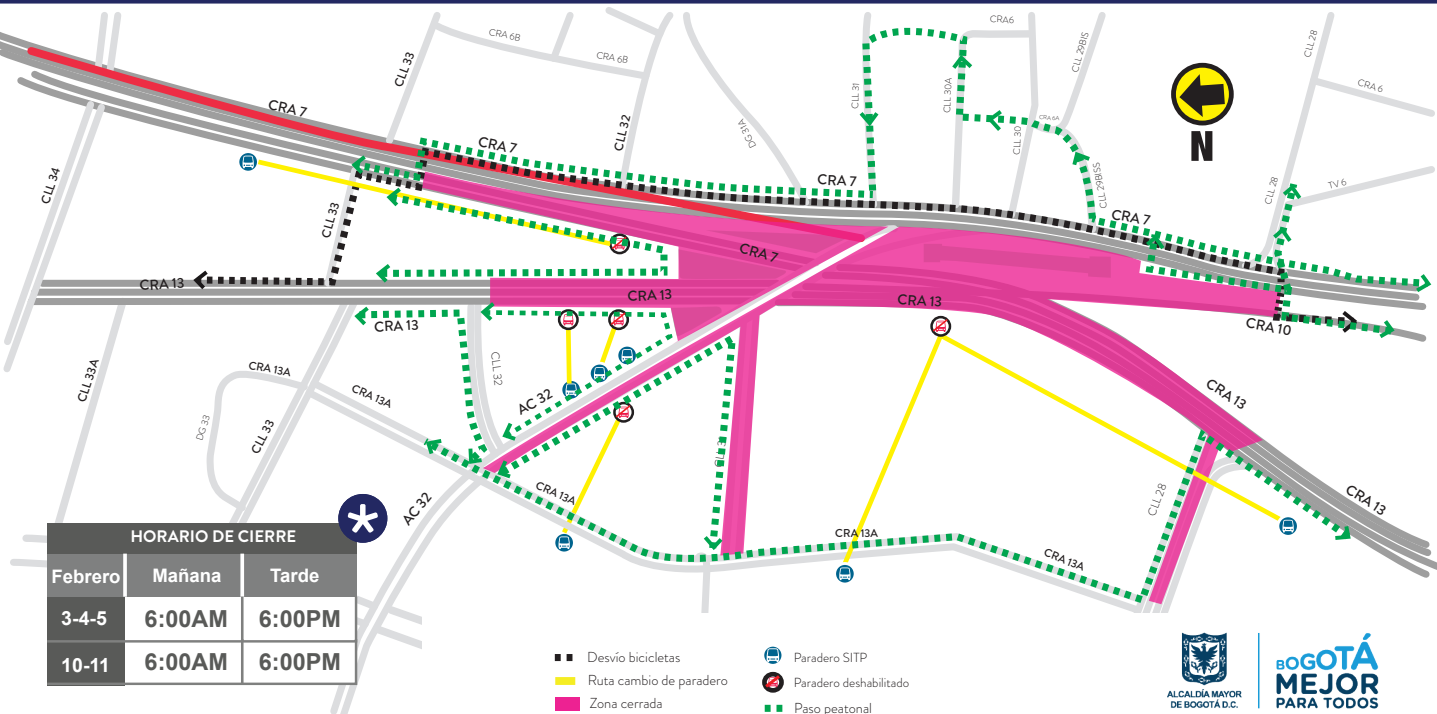

## CIERRES VEHICULARES Y DESVÍOS PROPUESTOS

\* Durante el evento la salida Norte de la estación de transmilenio MUSEO estará cerrada, sin embargo el servicio no será afectado, para su uso por favor tome el ingreso sur de la Estación.

HORARIO DE CIERRE		
Febrero	Mañana	Tarde
3-4-5	6:00AM	6:00PM
10-11	6:00AM	6:00PM

## PARADEROS PROVISIONALES Y DESVÍOS SERVICIOS SITP PASOS PEATONALES

\* Algunos de los pasos peatonales y senderos se pueden ver afectados por estos cierres, puede encontrar información con el personal logístico.